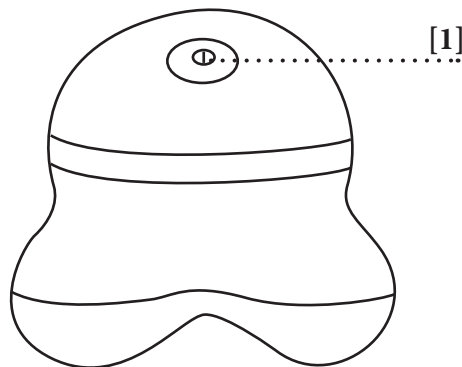

ВНИМАНИЕ!

Массажер не является лечебным или профилактическим прибором и не предназначен для медицинской реабилитации

КОМПЛЕКТАЦИЯ

- Массажер Eve
- Батарейки (4 x 1,5 В ААА)